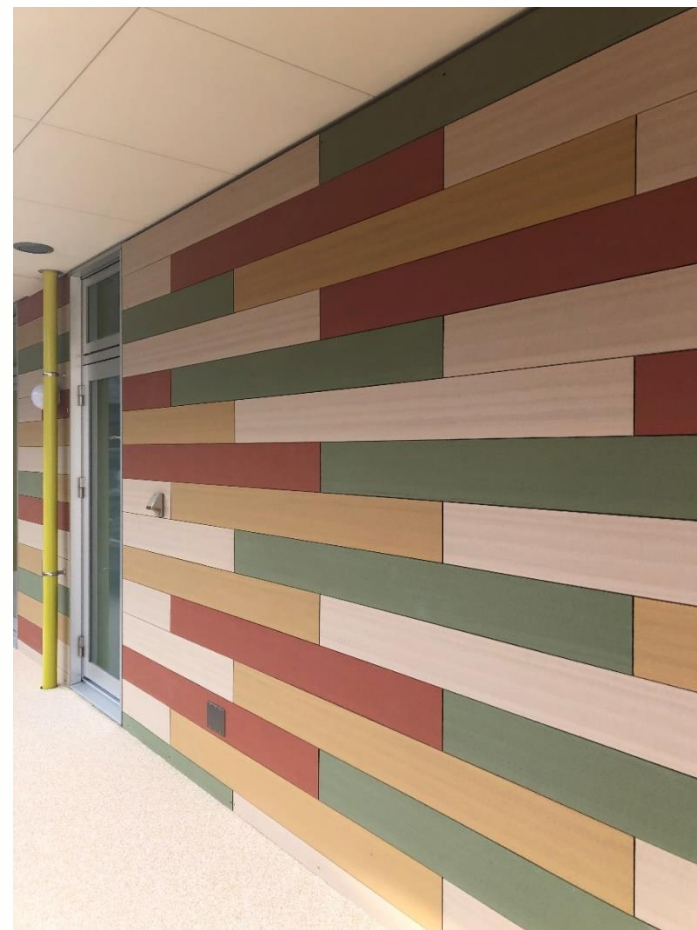

ベンチ（兵庫／PA）

公共施設のベンチに採用される「アイン・スーパーウッド」のムク材は、木口もスッキリして、ささくれのない素材感が評価されています。

テーブル（都内／オフィス）

既製品に満足されないオーナーのご要望を満たした「アイン・スーパーウッド」の木質感と色合い。
デザイナーにはベージュ色を選んで頂きました。

デッキ（香港／マンション）

香港の公共施設や高級マンション・コンドミニアム向けに継続的に採用頂いている「アイン・スーパーウッド」は、木質感の高いMADE IN JAPAN品質を評価いただいています。

ベンチ（福島／公園）

「アイン・スーパーウッド」の13色のカラーラインナップ。

公共景観施設に個性的な存在感があります。

人道橋（福島／公園）

「アイン・スーパーウッド」の13色のカラーラインナップ。
公共景観施設に個性的な存在感があります。

壁（兵庫／保育園）

保育園・幼稚園の設計デザイナー様が採用されるポップな色遊びに、優しい木質感も兼ね合わせた「アイン・スーパーウッド」は格好の建材です。工場を実加工した板材を壁に採用頂きました。