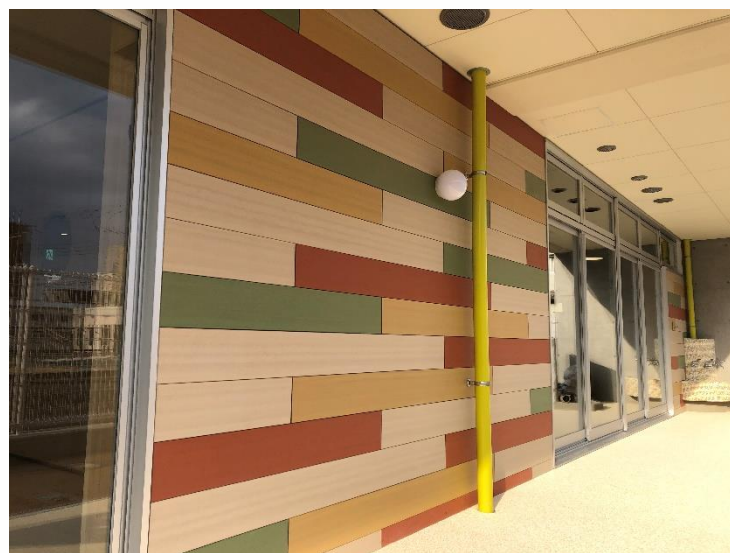

ベンチ（兵庫／PA）

公共施設のベンチに採用される「アイン・スーパーウッド」のムク材は、木口もスッキリして、ささくれのない素材感が評価されています。

テーブル（都内／オフィス）

既製品に満足されないオーナーのご要望を満たした「アイン・スーパーウッド」の木質感と色合い。
デザイナーにはベージュ色を選んで頂きました。

デッキ（香港／マンション）

香港の公共施設や高級マンション・コンドミニアム向けに継続的に採用頂いている「アイン・スーパーウッド」は、木質感の高いMADE IN JAPAN品質を評価いただいています。

ベンチ（福島／公園）

「アイン・スーパーウッド」の13色のカラーラインナップ。

公共景観施設に個性的な存在感があります。

人道橋（福島／公園）

「アイン・スーパーウッド」の13色のカラーラインナップ。
公共景観施設に個性的な存在感があります。

壁（兵庫／保育園）

保育園・幼稚園の設計デザイナー様が採用されるポップな色遊びに、優しい木質感も兼ね合わせた「アイン・スーパーウッド」は格好の建材です。工場を実加工した板材を壁に採用頂きました。

塀（大阪／幼稚園）

保育園・幼稚園の塀(フェンス)には軽量化と安全性が求められます。加えて意匠性と耐久性を持ち合わせた「アイン・スーパーウッド」の実例をご紹介します。

化粧ルーバー（都内／公衆トイレ）

耐久性・耐候性が求められる公共施設へも28種の断面は多彩な設計を可能にします。
温かみのある木質感の演出効果は一目瞭然です。