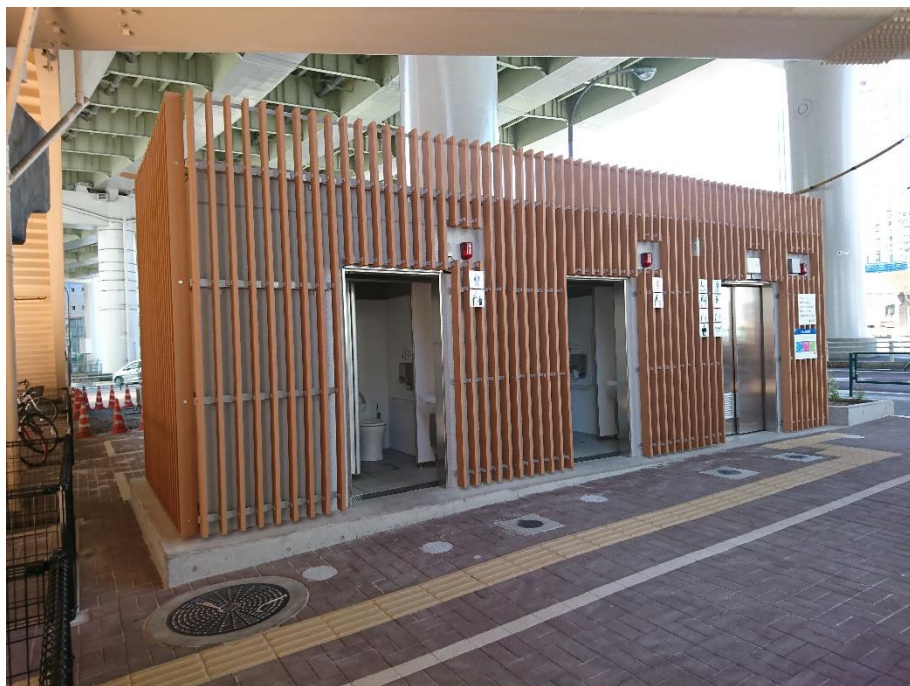

ベンチ（福島／公園）

「アイン・スーパーウッド」の13色のカラーラインナップ。

公共景観施設に個性的な存在感があります。

人道橋（福島／公園）

「アイン・スーパーウッド」の13色のカラーラインナップ。
公共景観施設に個性的な存在感があります。

壁（兵庫／保育園）

保育園・幼稚園の設計デザイナー様が採用されるポップな色遊びに、優しい木質感も兼ね合わせた「アイン・スーパーウッド」は格好の建材です。工場を実加工した板材を壁に採用頂きました。

塀（大阪／幼稚園）

保育園・幼稚園の塀(フェンス)には軽量化と安全性が求められます。加えて意匠性と耐久性を持ち合わせた「アイン・スーパーウッド」の実例をご紹介します。

化粧ルーバー（都内／公衆トイレ）

耐久性・耐候性が求められる公共施設へも28種の断面は多彩な設計を可能にします。
温かみのある木質感の演出効果は一目瞭然です。