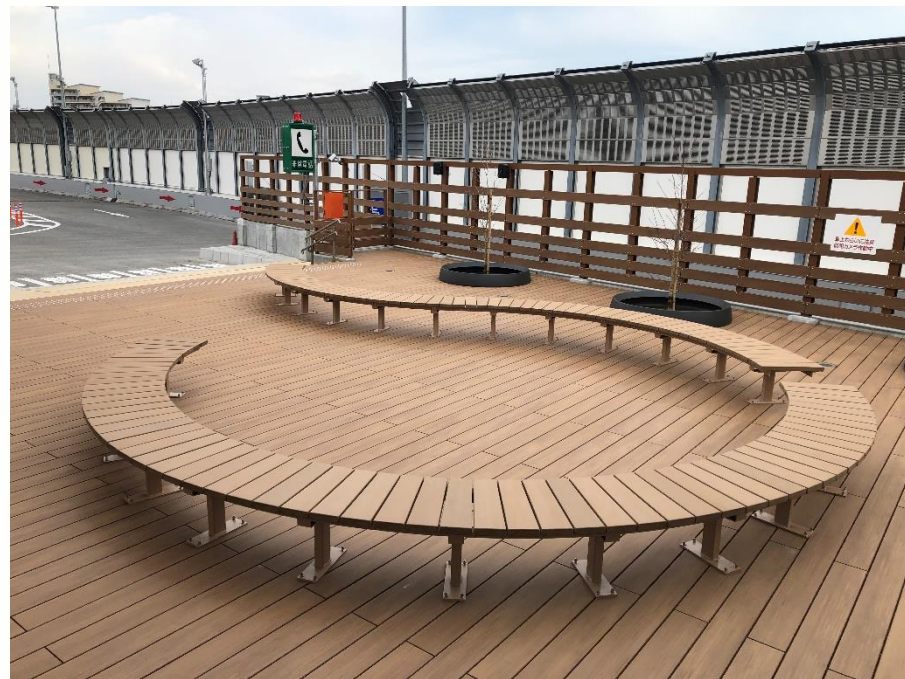

ベンチ（兵庫／PA）

公共施設のベンチに採用される「アイン・スーパーウッド」のムク材は、木口もスッキリして、ささくれのない素材感が評価されています。

テーブル（都内／オフィス）

既製品に満足されないオーナーのご要望を満たした「アイン・スーパーウッド」の木質感と色合い。
デザイナーにはベージュ色を選んで頂きました。

デッキ（香港／マンション）

香港の公共施設や高級マンション・コンドミニアム向けに継続的に採用頂いている「アイン・スーパーウッド」は、木質感の高いMADE IN JAPAN品質を評価いただいています。

ベンチ（福島／公園）

「アイン・スーパーウッド」の13色のカラーラインナップ。

公共景観施設に個性的な存在感があります。

人道橋（福島／公園）

「アイン・スーパーウッド」の13色のカラーラインナップ。
公共景観施設に個性的な存在感があります。

壁（兵庫／保育園）

保育園・幼稚園の設計デザイナー様が採用されるポップな色遊びに、優しい木質感も兼ね合わせた「アイン・スーパーウッド」は格好の建材です。工場を実加工した板材を壁に採用頂きました。

塀（大阪／幼稚園）

保育園・幼稚園の塀(フェンス)には軽量化と安全性が求められます。加えて意匠性と耐久性を持ち合わせた「アイン・スーパーウッド」の実例をご紹介します。

化粧ルーバー（都内／公衆トイレ）

耐久性・耐候性が求められる公共施設へも28種の断面は多彩な設計を可能にします。
温かみのある木質感の演出効果は一目瞭然です。